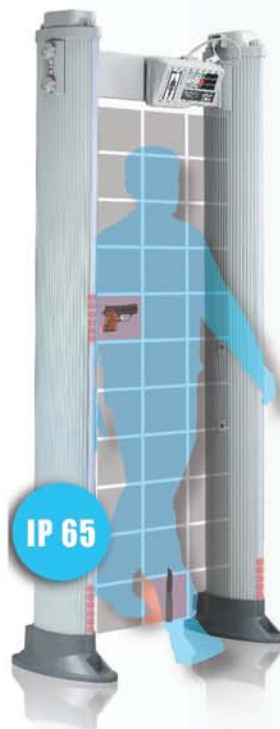

БЛОКПОСТ

PC Z 3300 M K

МОДЕЛЬ БЛОКПОСТ PC Z 3300 M Благодаря новой функции подключения к компьютеру, появилась возможность контроля нескольких сотен металлодетекторов с одного сервера. Абсолютно новый мощный микропроцессор помогает легко обнаружить и провести дискриминацию металла. Металлодетектор БЛОКПОСТ PC Z 3300 M K оснащен новейшей функцией - регистратором событий с SD-card.

- Травматическое, газовое, пневматическое оружие
- Холодное оружие
- Травмоопасные металлические предметы
- Взрывчатые вещества в металлической оболочке
- Боеприпасы и снаряды
- Огнестрельное оружие

- 33 Зоны обнаружения
- Светодиодная и звуковая индикация
- Пылевлагозащищенность
- Повышенная помехоустойчивость
- Параллельное использование
- Интеграция в систему контроля доступа, сухой контакт
- Подключение к ПК
- SD card

PC X 3300 M K

Модель PC X 3300 M K – имеет 33 зоны обнаружения и самую высокую степень локализации объекта в серии «X». Возможность подключения к компьютеру, регистратор событий, высокая степень безопасности, высокая чувствительность, широкий диапазон детектирования, нечувствительность к помехам, высокое качество, эффективность и отличные технические характеристики – все эти параметры сочетает в себе модель PC X 3300 M K.

- Травматическое, газовое, пневматическое оружие
- Холодное оружие
- Травмоопасные металлические предметы
- Взрывчатые вещества в металлической оболочке
- Боеприпасы и снаряды
- Огнестрельное оружие

- 33 Зоны обнаружения
- Светодиодная и звуковая индикация
- Пылевлагозащищенность
- Повышенная помехоустойчивость
- Параллельное использование
- Интеграция в систему контроля доступа, сухой контакт
- Подключение к ПК
- SD card